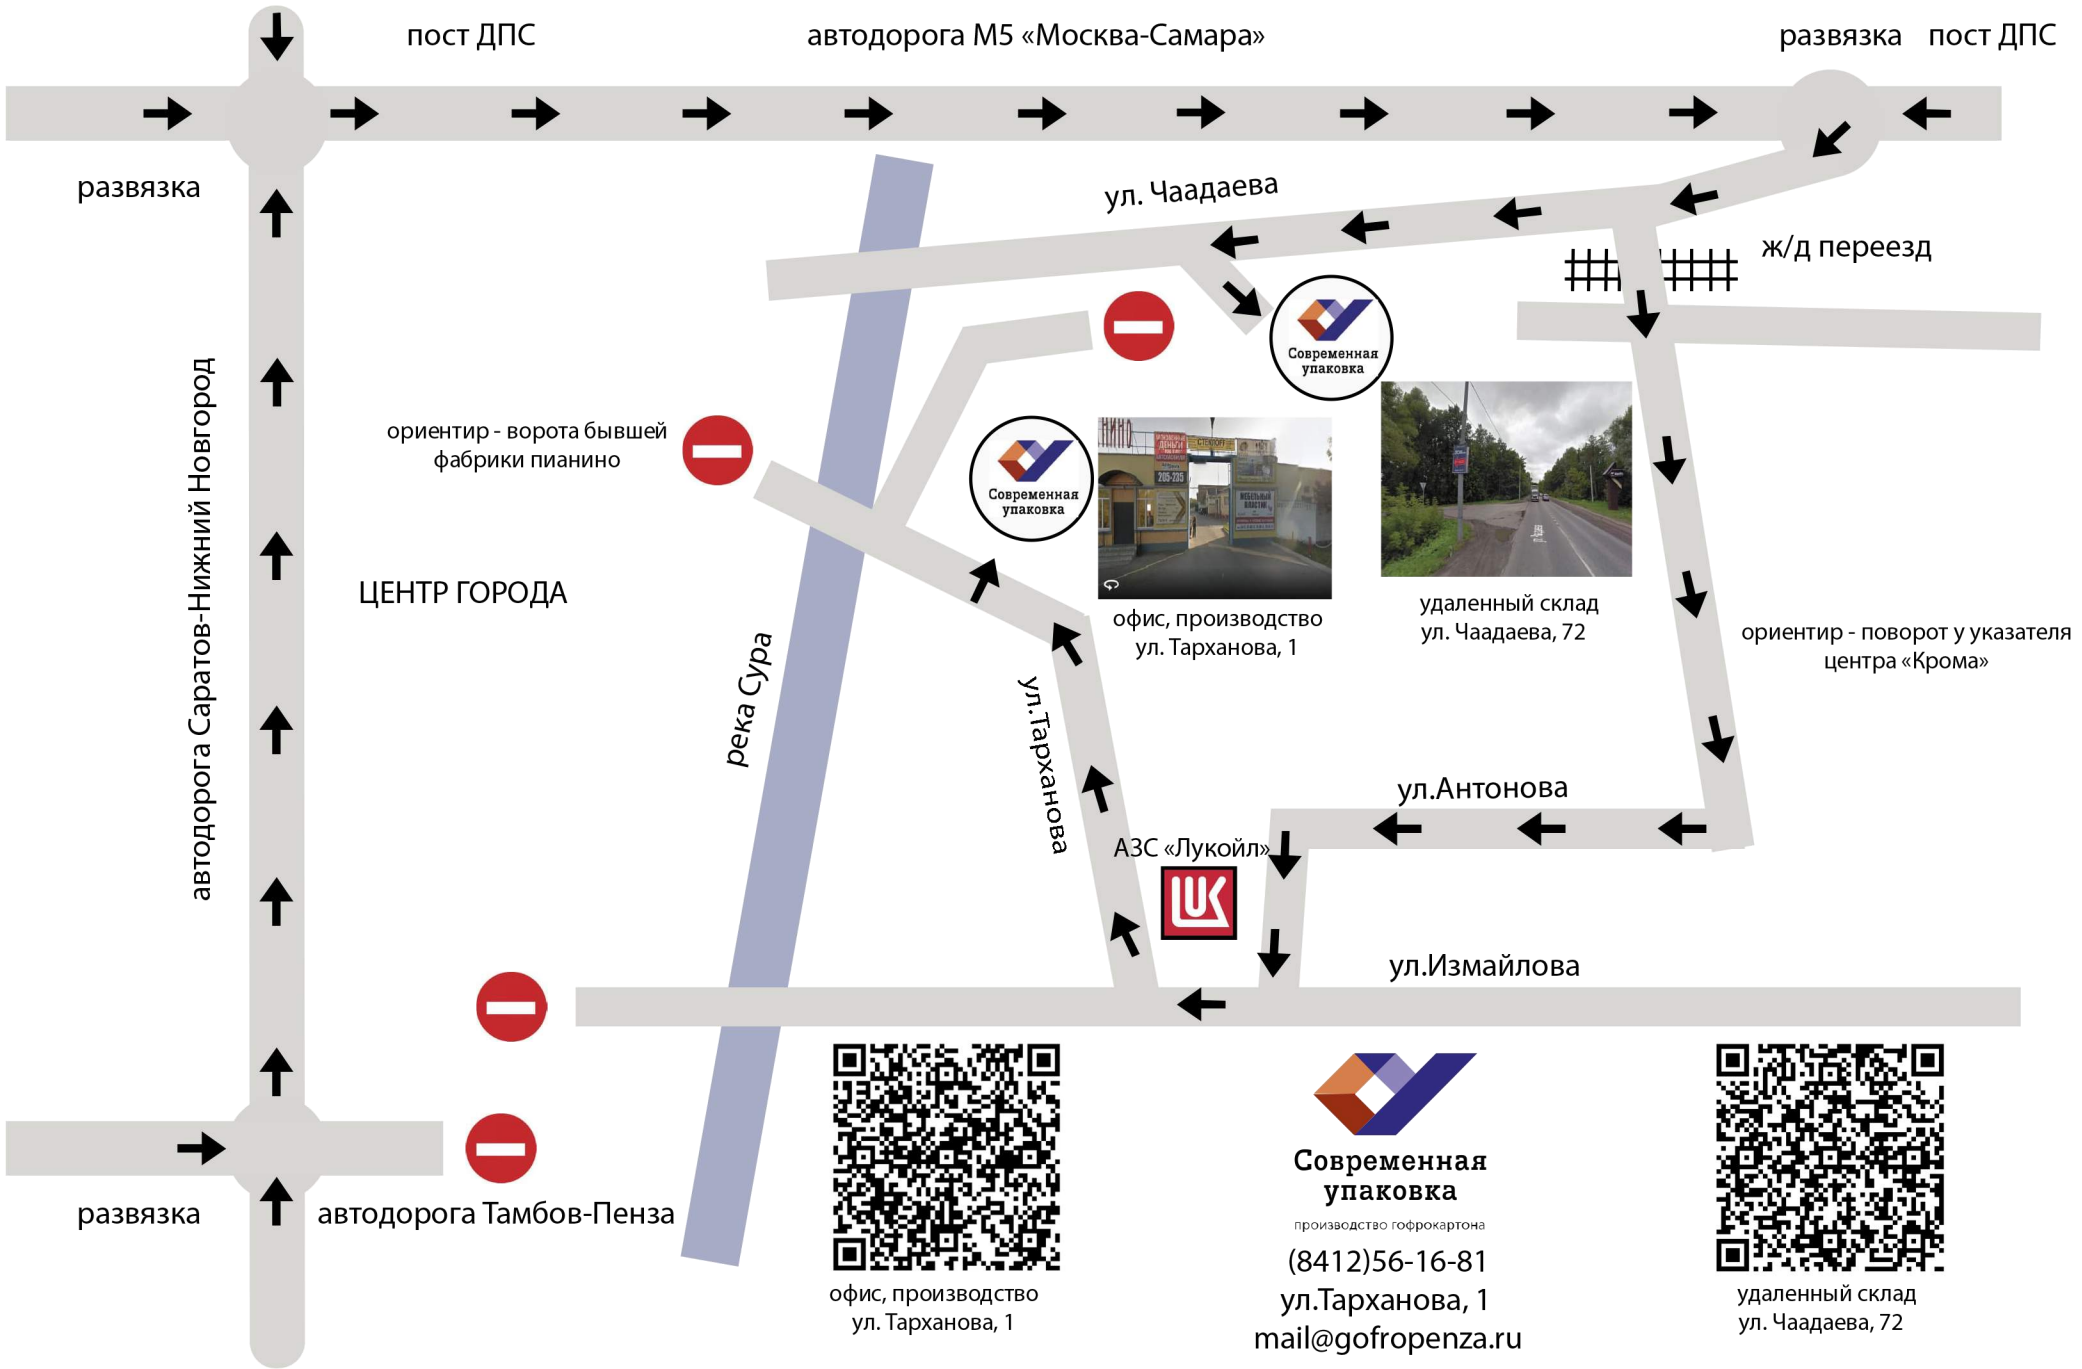

Схема проезда на предприятие и удаленный склад ООО «Современная упаковка» для грузового автотранспорта

пост ДПС

автодорога М5 «Москва-Самара»

развязка пост ДПС

развязка

ул. Чадаева

ж/д переезд

ориентир - ворота бывшей фабрики пианино

ЦЕНТР ГОРОДА

Река Сура

офис, производство
ул. Тарханова, 1

удаленный склад
ул. Чадаева, 72

ориентир - поворот у указателя центра «Крома»

ул. Тарханова

ул. Антонова

АЗС «Лукойл»

ул. Измайлова

офис, производство
ул. Тарханова, 1

Современная упаковка

производство гофрокартона

(8412)56-16-81

ул.Тарханова, 1

mail@gofropenza.ru

удаленный склад
ул. Чадаева, 72

автодорога Саратов-Нижний Новгород

автодорога Тамбов-Пенза

развязка